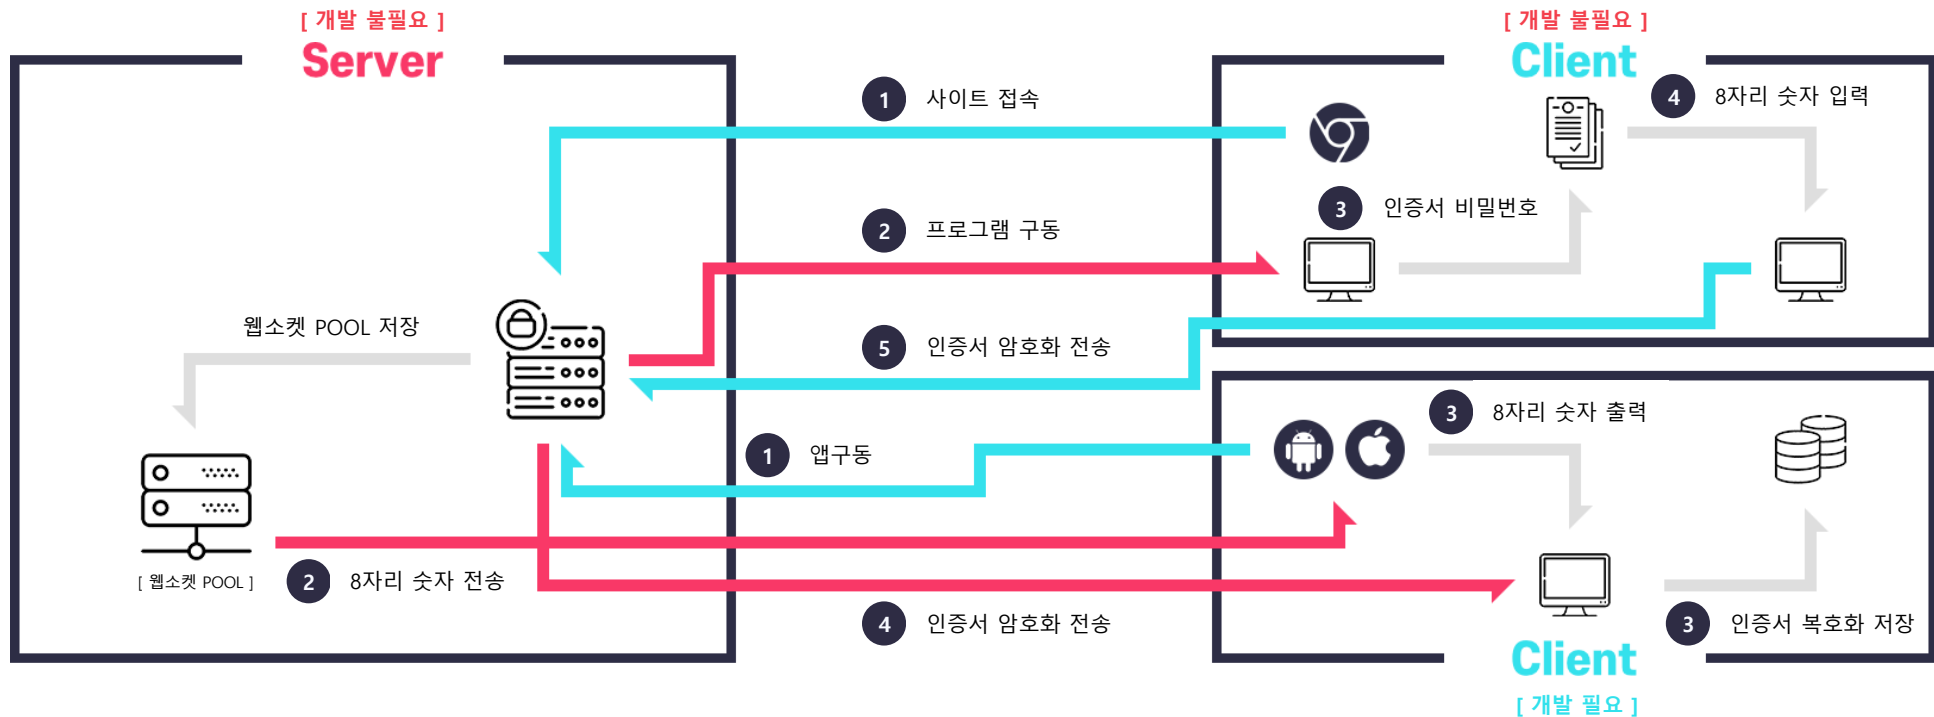

01

PC 브라우저에서  
서버 접속

02

스마트폰에서 앱 구동

03

PC에서 브라우저  
링크 클릭

04

스마트폰에 8자리  
숫자 표시

05

공인인증서 목록 조회  
및 비밀번호 입력

06

스마트폰에 8자리  
숫자 표시

07

PC에서 8자리 숫자 입력

08

스마트폰에 공인인증서  
전달

# PC → 스마트폰 공인인증서 복사

01 스마트폰 앱은 구동 되자마자 서버의 웹 소켓에 연결을 합니다. 이후, 서버로부터 8자리 숫자를 전달 받으면 화면에 출력해 줍니다.

02 크롬/파이어폭스/사파리/인터넷 익스플로러 등 모든 웹 브라우저에서 구동이 가능합니다.