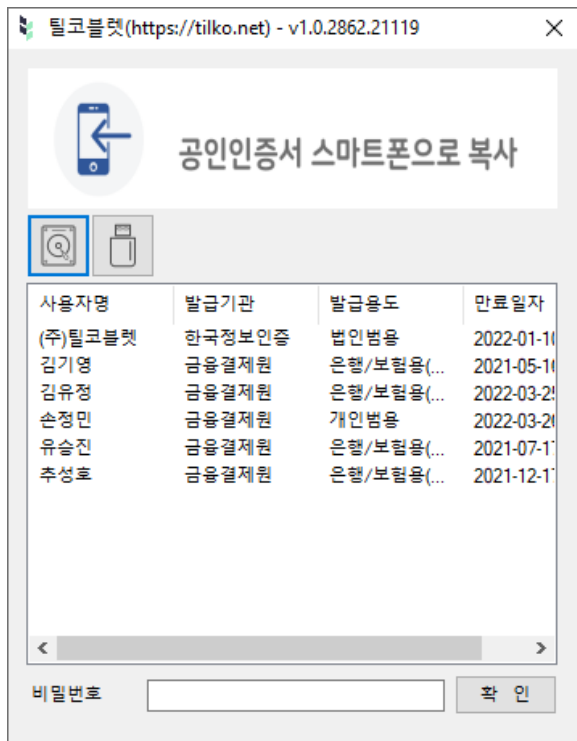

틸코사인 스크린 캡처

[하드 디스크 지원]