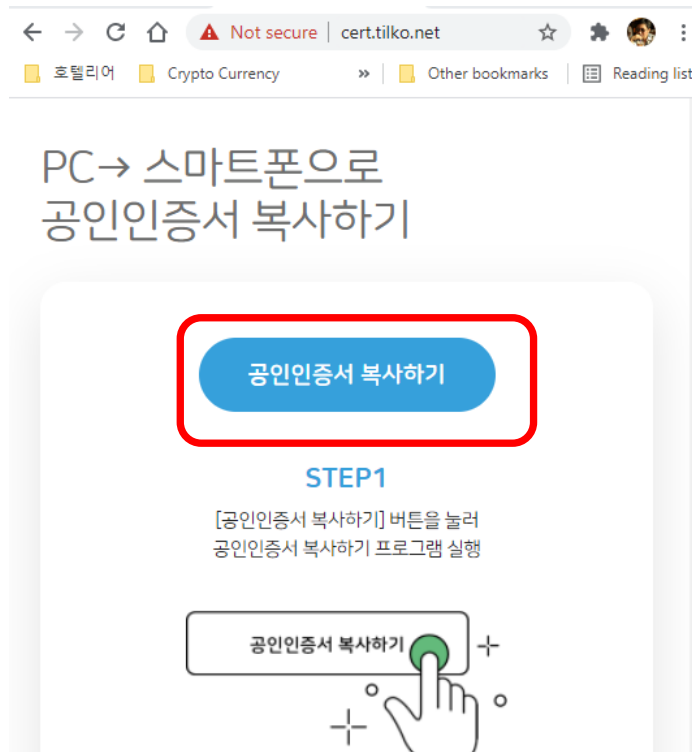

05

공인인증서 목록 조회  
및 비밀번호 입력

06

스마트폰에 8자리  
숫자 표시

07

PC에서 8자리 숫자 입력

08

스마트폰에 공인인증서  
전달

# PC → 스마트폰 공인인증서 복사

01 스마트폰 앱은 구동 되자마자 서버의 웹 소켓에 연결을 합니다. 이후, 서버로부터 8자리 숫자를 전달 받으면 화면에 출력해 줍니다.

02 크롬/파이어폭스/사파리/인터넷 익스플로러 등 모든 웹 브라우저에서 구동이 가능합니다.

# 틸코사인 스크린 캡처

로고는 동적으로 로드 가능