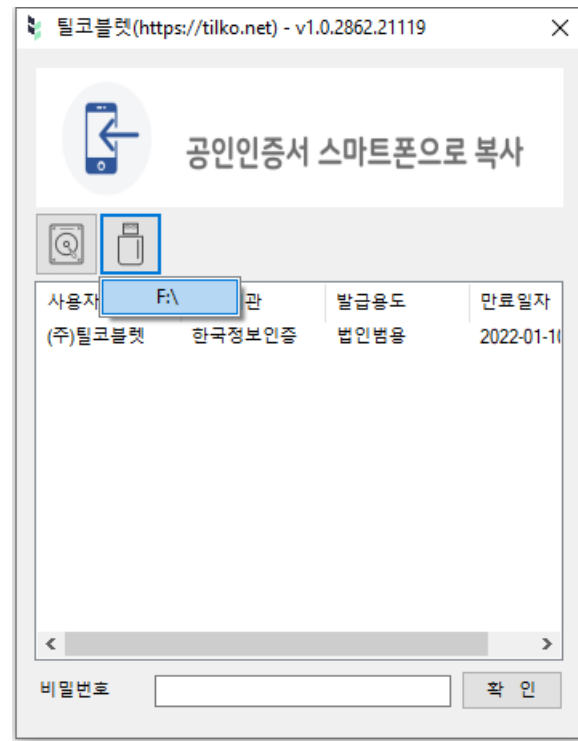

# 틸코사인 스크린 캡처

로고는 동적으로 로드 가능

# 틸코사인 스크린 캡처

[하드 디스크 지원]

[USB 디스크 지원]