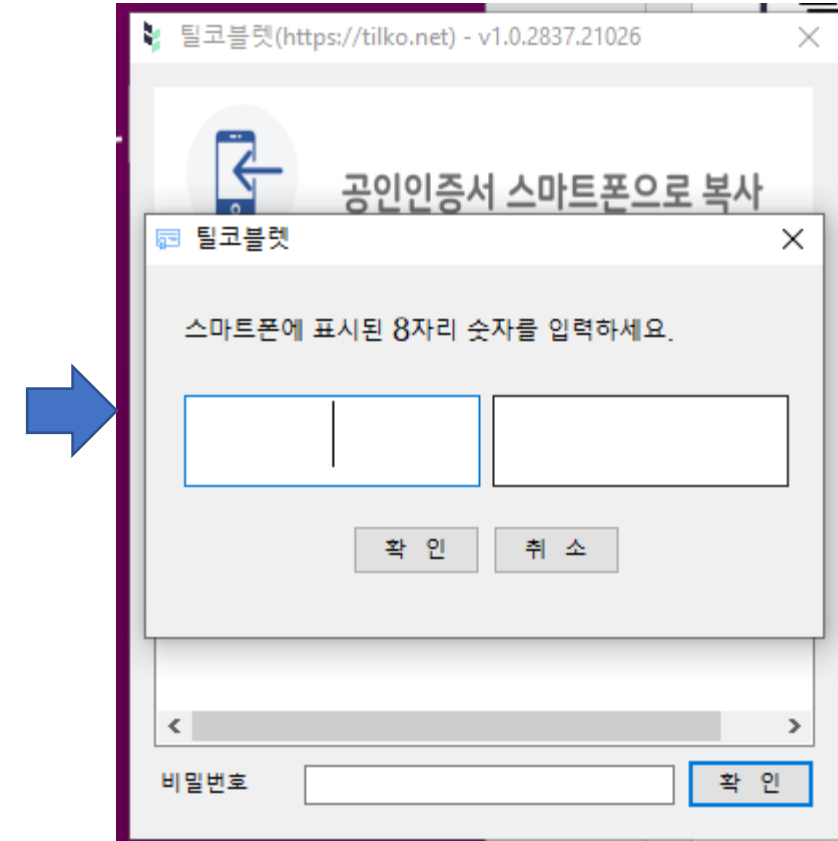

05

공인인증서 목록 조회  
및 비밀번호 입력

06

스마트폰에 8자리  
숫자 표시

07

PC에서 8자리 숫자 입력

08

스마트폰에 공인인증서  
전달

# PC → 스마트폰 공인인증서 복사

01 스마트폰 앱은 구동 되자마자 서버의 웹 소켓에 연결을 합니다. 이후, 서버로부터 8자리 숫자를 전달 받으면 화면에 출력해 줍니다.

02 크롬/파이어폭스/사파리/인터넷 익스플로러 등 모든 웹 브라우저에서 구동이 가능합니다.

# 틸코사인 스크린 캡처

로고는 동적으로 로드 가능