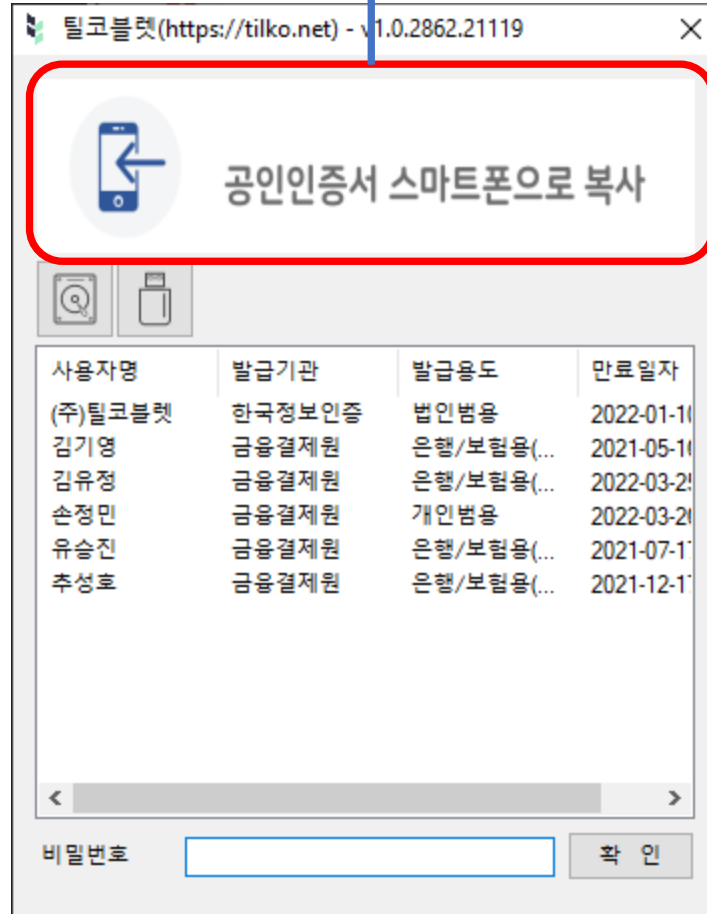

01

PC 브라우저에서  
서버 접속

02

스마트폰에서 앱 구동

03

PC에서 브라우저  
링크 클릭

04

스마트폰에 8자리  
숫자 표시

05

공인인증서 목록 조회  
및 비밀번호 입력

06

스마트폰에 8자리  
숫자 표시

07

PC에서 8자리 숫자 입력

08

스마트폰에 공인인증서  
전달

# PC → 스마트폰 공인인증서 복사

01 스마트폰 앱은 구동 되자마자 서버의 웹 소켓에 연결을 합니다. 이후, 서버로부터 8자리 숫자를 전달 받으면 화면에 출력해 줍니다.

02 크롬/파이어폭스/사파리/인터넷 익스플로러 등 모든 웹 브라우저에서 구동이 가능합니다.

# 틸코사인 스크린 캡처

로고는 동적으로 로드 가능